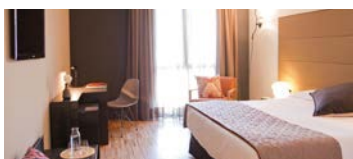

29 Deluxe Room

70 Superior Room