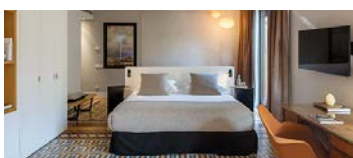

ALEXANDRA

HOTEL ALEXANDRA
BARCELONA

Arquitectura, diseño, gastronomía, interiorismo y confort para una estancia perfecta en Barcelona.

En Alexandra Barcelona Hotel se fusionan la calidad y la eficiencia en un ambiente donde se conjuntan el vanguardismo y lo tradicional. Espacios de diferentes estilos, con la última tecnología e instalaciones de gran comodidad que se adaptan a la necesidad de cada persona y circunstancias. Una amplia selección de detalles harán de su estancia en el hotel un momento sencillo y agradable.

Habitaciones

Diferentes estilos y espacios con gran personalidad donde la simplicidad es la clave para la calidez de estas habitaciones.

Destacan la combinación inteligente de muebles en varios estilos, colores neutros acompañados con detalles que proporcionan toques de color y la oportunidad de disfrutar de una agradable terraza en algunas de las habitaciones. Un espíritu moderno y acogedor que se refleja en cada rincón.

2 Suites

Localización

Situado en la zona comercial, cultural y de negocios del centro de Barcelona.

Servicios

Wifi de alta velocidad

Room Service 24h

Servicio de masajes

Zona fitness, con sauna finlandesa, gimnasio y cabina de masajes

Eco amenities

Desayuno Buffet: desde las 7h hasta 10,30h

Business Corner 24h en el Lobby

Terraza Patio

Piscina

Salas de Reuniones

Servicio de lavandería

Servicio de plancha bajo previa petición.

Instalaciones adaptadas para movilidad reducida

Alquiler de coches de lujo

Personal Shopper

Entrenador personal

Garaje

Hotel para no fumadores

Alquiler de patinetes eléctricos

Restaurante Solomillo, Charcutería y Carne al Peso

Lobby Bar

Solomillo

Restaurante, Charcutería y Carne al Peso

Abajo, una charcutería con quesos y embutidos ibéricos.