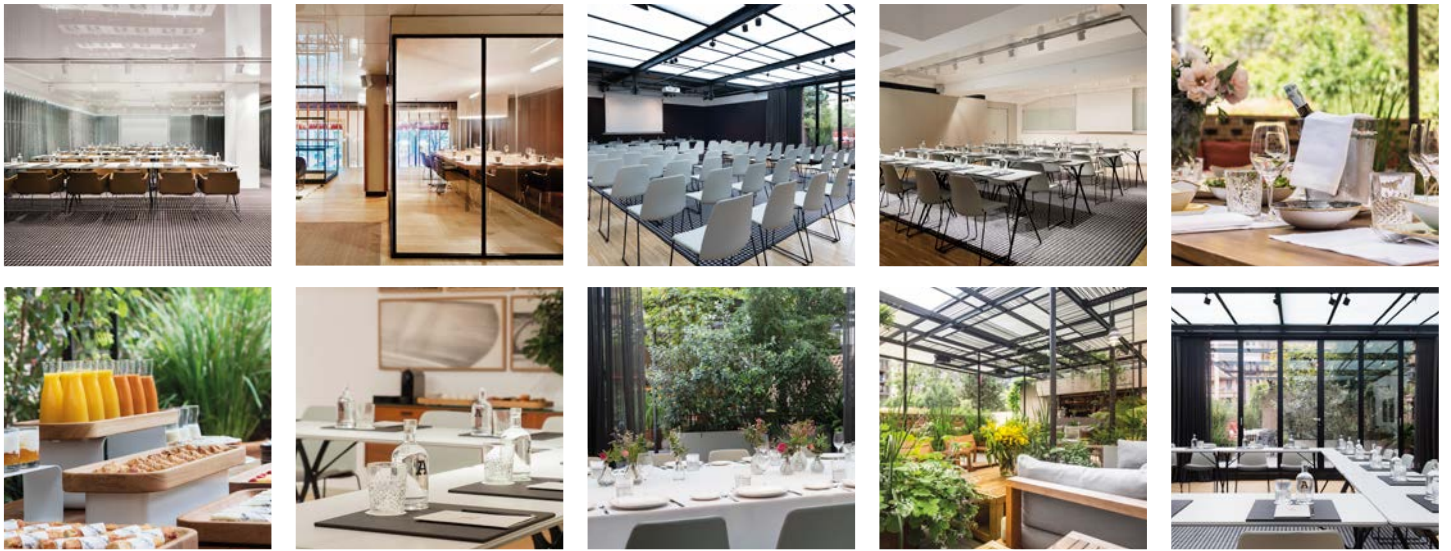

Servicios

Wifi de alta velocidad

Room Service 24h

Servicio de masajes

Zona fitness, con sauna finlandesa, gimnasio y cabina de masajes

Eco amenities

Desayuno Buffet: desde las 7h hasta 10,30h

Business Corner 24h en el Lobby

Entrenador personal

Garaje

Hotel para no fumadores

Alquiler de patinetes eléctricos

Restaurante Solomillo, Charcutería y Carne al Peso

Lobby Bar

Solomillo

Restaurante, Charcutería y Carne al Peso

Abajo, una charcutería con quesos y embutidos ibéricos.

Arriba, una brasería especializada en carne al peso, donde podrá elegir a su gusto.

Patio, Terraza y Piscina

Un oasis urbano en el corazón de la ciudad; 500 m² de jardín-terraza con una piscina al aire libre.

Eventos

ESPACIOS EVENTOS

Sala de reuniones	Total m ²	Tamaño LxA(m)	Altura(m)	Banquete	Cabaret	Ushape	Imperial	Teatro	Escuela	Cóctel	Luz Natural
Forum A	88	11x8	2,8	77	42	36	32	120	60	90	Y
Forum B	81	10x8	2,6	95	54	30	30	120	60	90	N
Forum A+B	169	10,4x8	2,6	165						180	
Forum C	86	13x7	2,4	80	48	24	32	100	54	100	N
Cristal	20	5x4	2,4				14			15	Y
Terraza	117	13x9								60	Y
Piscina	160	15x11								170	Y
Terraza+piscina	277	20x14								230	Y