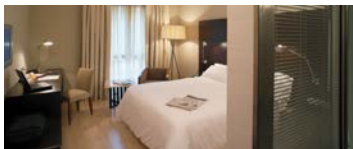

Habitaciones

Diferentes estilos y espacios con gran personalidad donde la simplicidad es la clave para la calidez de estas habitaciones.

Destacan la combinación inteligente de muebles en varios estilos, colores neutros acompañados con detalles que proporcionan toques de color y la oportunidad de disfrutar de una agradable terraza en algunas de las habitaciones. Un espíritu moderno y acogedor que se refleja en cada rincón.

Servicios

Wifi de alta velocidad

Room Service 24h

Servicio de masajes

Zona fitness, con sauna finlandesa, gimnasio y cabina de masajes

Eco amenities

Desayuno Buffet: desde las 7h hasta 10,30h

Business Corner 24h en el Lobby