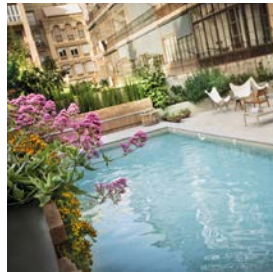

ALEXANDRA

HOTEL ALEXANDRA
BARCELONA

Arquitectura, diseño, gastronomía, interiorismo y confort para una estancia perfecta en Barcelona.

En Alexandra Barcelona Hotel se fusionan la calidad y la eficiencia en un ambiente donde se conjuntan el vanguardismo y lo tradicional. Espacios de diferentes estilos, con la última tecnología e instalaciones de gran comodidad que se adaptan a la necesidad de cada persona y circunstancias. Una amplia selección de detalles harán de su estancia en el hotel un momento sencillo y agradable.